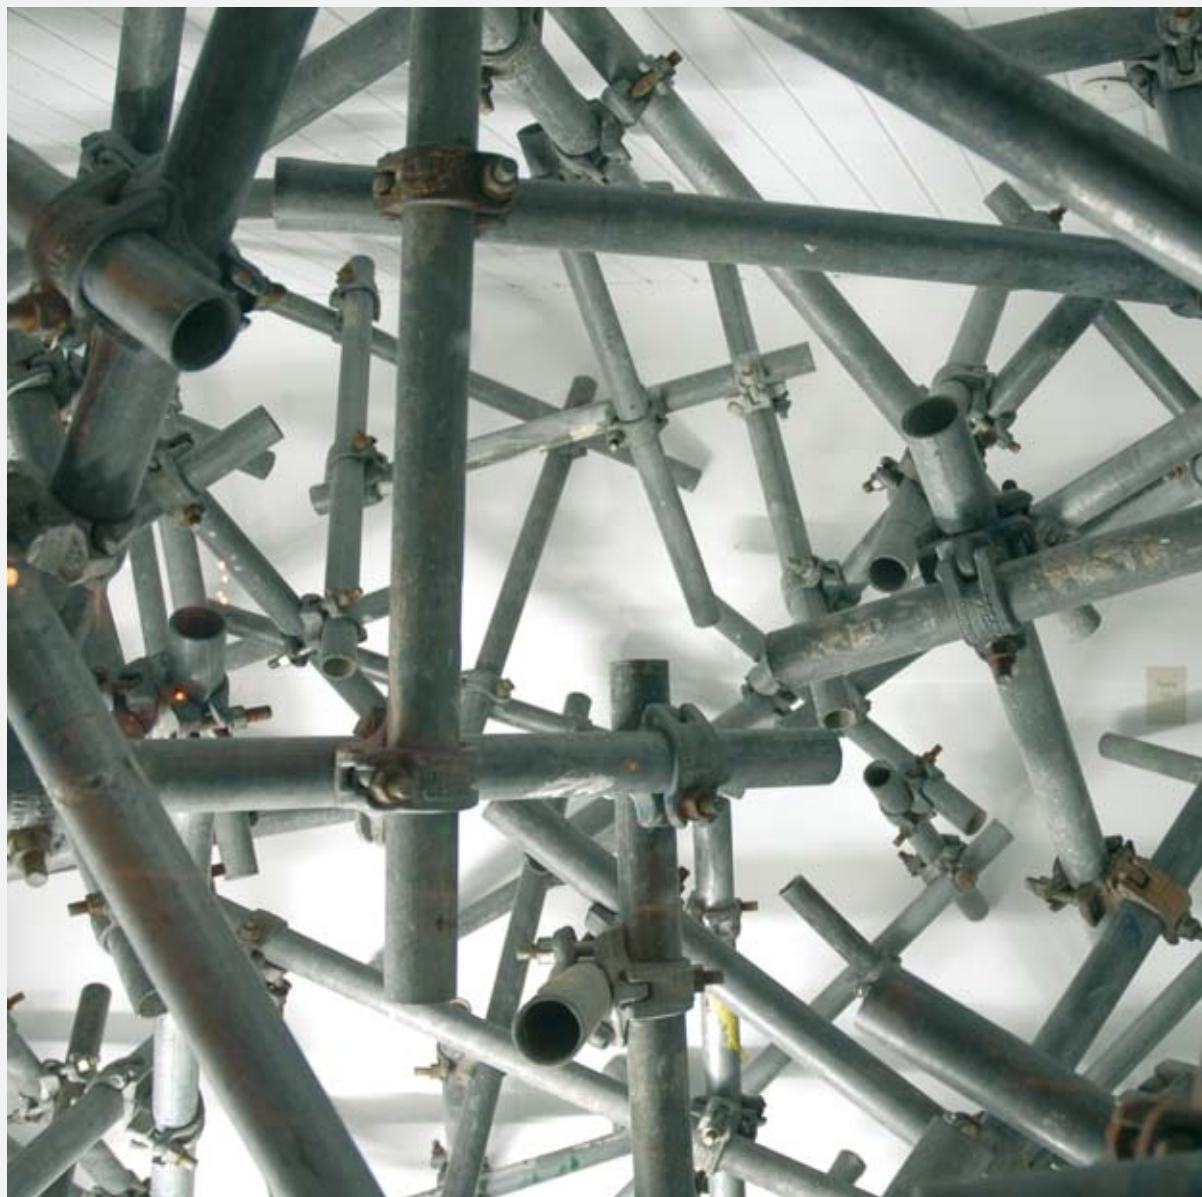

# **Arbeiten06-08**

Patrick Harter

**Installationen/Aktionen**

**„more than meets the eye...“** 5.9.-14.9.2008

Bachelor-Arbeit in der Messehalle Basel

Gerüst-Turm 1.2x2.5x6m

**Zerschleifprobe** 1.3.2008

Aktion im Walzwerk Münchenstein

**Gerüsten** 8.7-13.6.2006

Ausstellung Billerbeck: Aktion während den Ausstellungsöffnungszeiten

50 Rohre à 50-90cm, 40 flexible Schraubverbindungen, 40 fixe Schraubverbindungen

**Gerüsten (als Raumvolumen) 4.7.-15.8.2007**