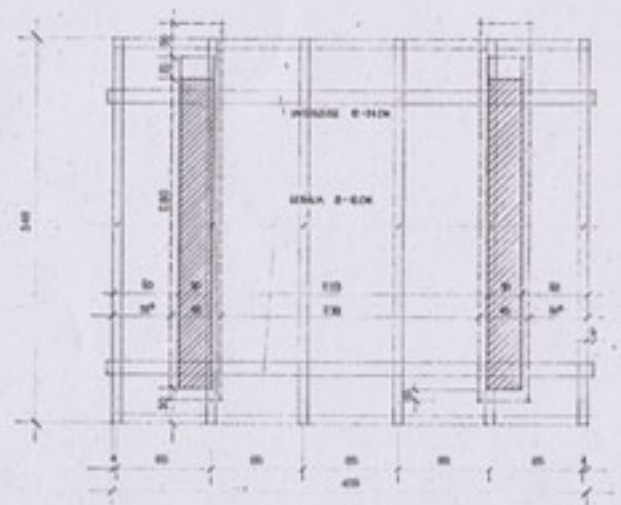

2/444

ANSICHT v. STRASSE

ANSICHT v. HAFEN

ANSICHT v. WIESE

ANSICHT v. OSTEN

KONTROLL-UND WACHTHAUS 1:20
ZOLL RHEINHAFEN KLEINHÜNINGEN
SCHIFFFAHRTSAMT BASEL

DR. BAUER

VERMÄSSLICHER
Egeler

ERNST EGELER

1897
ARCHITECT
1914

1884
1911
1914

M/44.3
1-1-33

KONTROLL- UND WACHTHAUS 1:20
 ZOLL RHEINHAFEN KLEINHÜNGEN
 SCHIFFAHRTSAMT
 BASEL
ERNST EGELER ARCHITECT
 DR. SAHNER VERBANDSLOCH
 Speyer