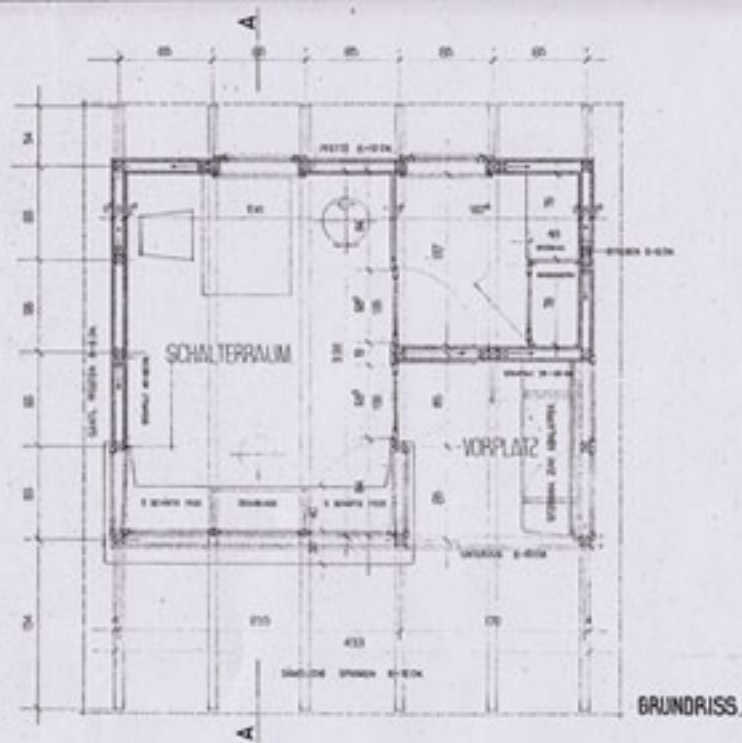

2/444

ANSICHT v. STRASSE

ANSICHT v. HAFEN

ANSICHT v. WIESE

ANSICHT v. OSTEN

KONTROLL-UND WACHTHAUS 1:20
ZOLL RHEINHAFEN KLEINHÜNINGEN
SCHIFFFAHRTSAMT BASEL

DR. BAUER

VERMÄSSLICHER
Egeler

ERNST EGELER

1897
ARCHITECT
1914

1884
1911
1914

M/44.3
1-1-33

KONTROLL- UND WACHTHAUS 1:20
 ZOLL RHEINHAFEN KLEINHÜNGEN
 SCHIFFAHRTSAMT
 BASEL
ERNST EGELER ARCHITECT
 DR. SAHNER VERBANDSLOCH
 Speyer